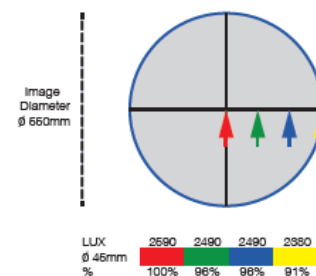

# MAXI SWITCH

Width	Height	Depth	Weight
1254 mm	754 mm	23 mm	12.5kg

Distance	@3200K	@5600K
	Lux	Lux
3m	17300	18800
5m	654	700
7m	370	399

# Image Spot™

*Идеальное изображение*

## Image Spot – основные характеристики

- Четкое, чистое изображение на расстоянии до 12 м

- 3000 lumens

- Для Интерьера (IP40) и улицы (IP65)
- Компактный, легкий:
  - 198mm x 121mm x 81mm
  - 2.5 kg
- Многообразии вариантов крепления

## Image Spot – Основные характеристики

- Варианты оптики:
  - 19° (узкий)
  - 25° (средний)
  - 30° (широкий)

Photometric Data for Narrow Beam Lens